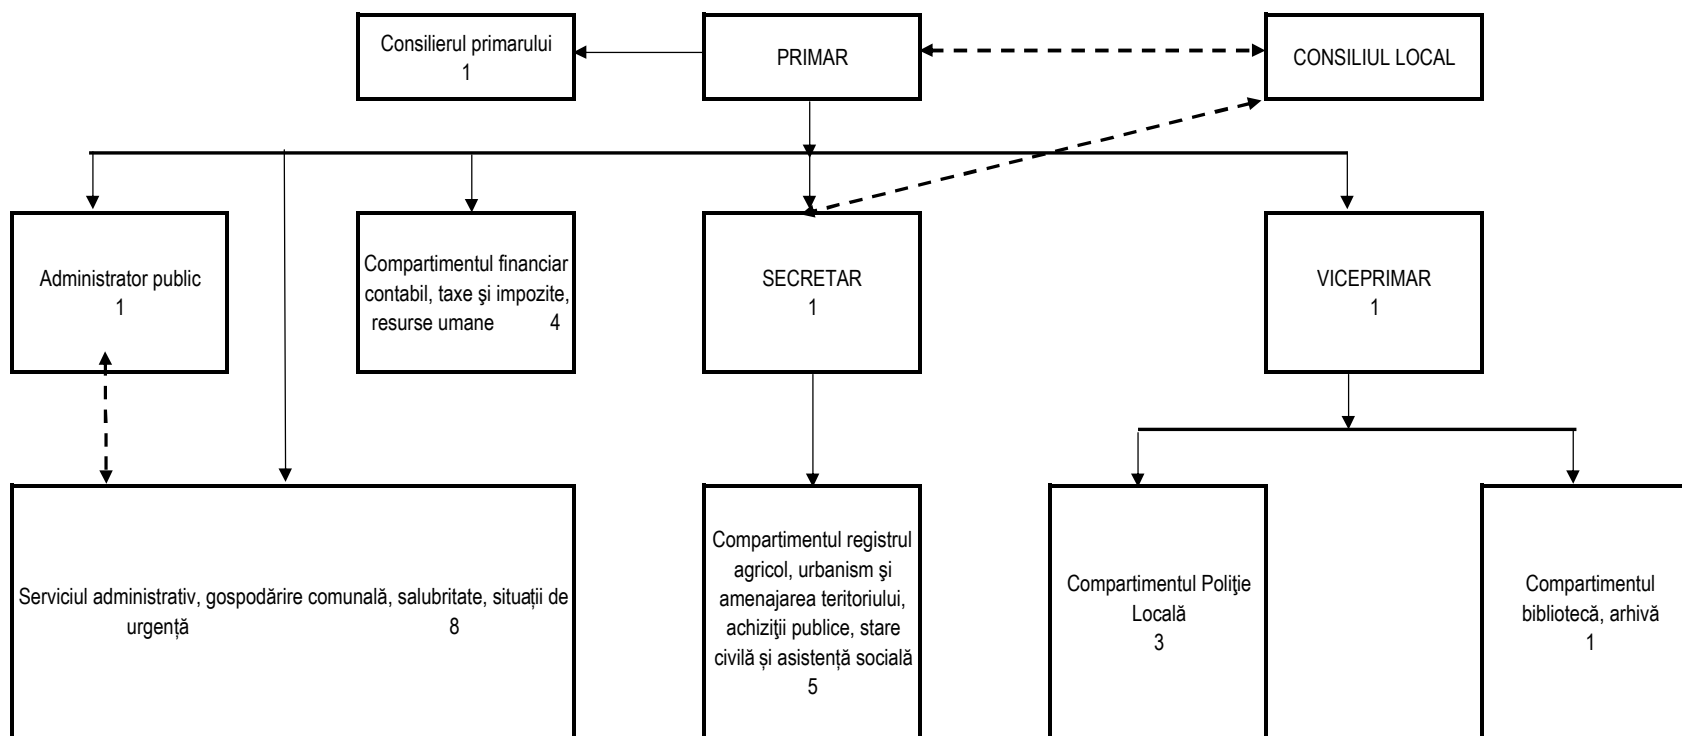

STRUCTURA ORGANIZATORICĂ

a aparatului de specialitate al primarului comunei Călinești, județul Teleorman începând cu data de 30.01.2017

PREȘEDINTE DE ȘEDINȚĂ
MARIN FLORIN

CONTRASEMNEAZĂ,
SECRETAR,
JALBĂ MARIUS DUMITRU